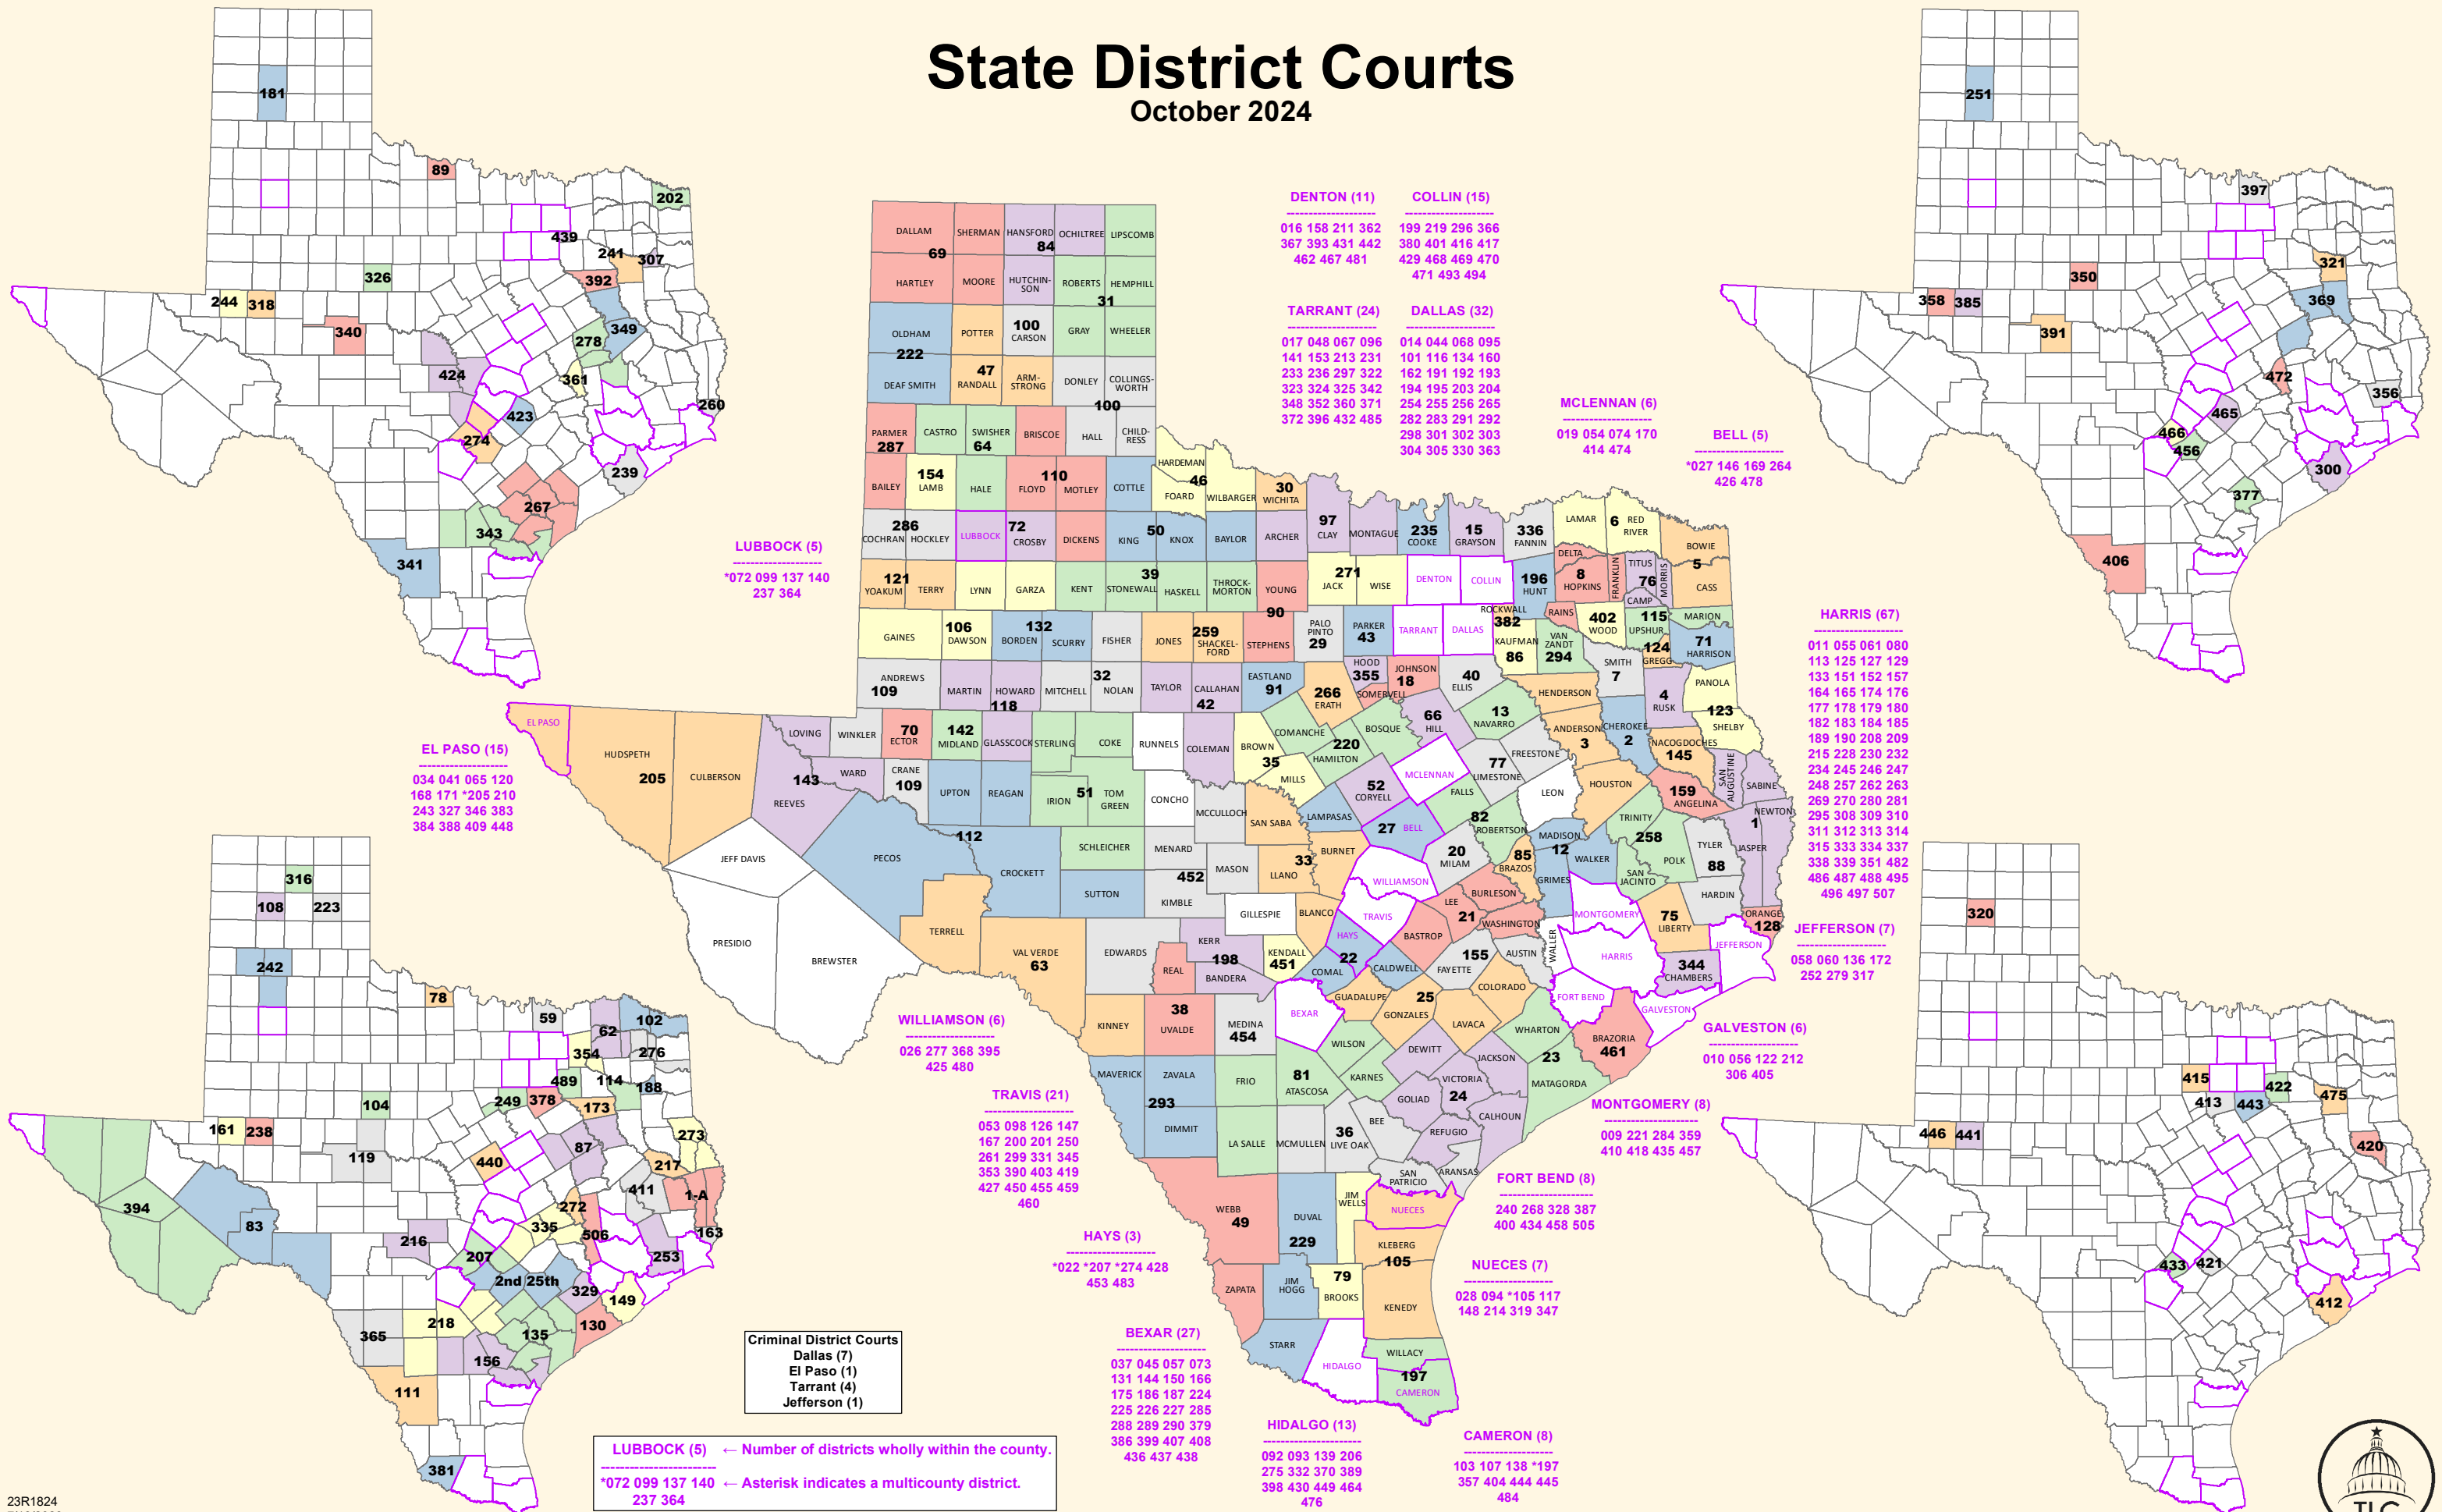

State District Courts

October 2024

Criminal District Courts
Dallas (7)
El Paso (1)
Tarrant (4)
Jefferson (1)

LUBBOCK (5) ← Number of districts wholly within the county.
*072 099 137 140 ← Asterisk indicates a multicounty district.
237 364

DENTON (11) 016 158 211 362 367 393 431 442 462 467 481
COLLIN (15) 199 219 296 366 380 401 416 417 429 468 469 470 471 493 494

TARRANT (24) 017 048 067 096 141 153 213 231 233 236 297 322 323 324 325 342 348 352 360 371 372 396 432 485
DALLAS (32) 014 044 068 095 101 116 134 160 162 191 192 193 194 195 203 204 254 255 256 265 282 283 291 292 298 301 302 303 304 305 330 363

MCLENNAN (6) 019 054 074 170 414 474
BELL (5) *027 146 169 264 426 478

HARRIS (67)
011 055 061 080
113 125 127 129
133 151 152 157
164 165 174 176
177 178 179 180
182 183 184 185
189 190 208 209
215 228 230 232
234 245 246 247
248 257 262 263
269 270 280 281
295 308 309 310
311 312 313 314
315 333 334 337
338 339 351 482
486 487 488 495
496 497 507

JEFFERSON (7)
058 060 136 172 252 279 317

WILLIAMSON (6)
026 277 368 395 425 480

TRAVIS (21)
053 098 126 147 167 200 201 250 261 299 331 345 353 390 403 419 427 450 455 459 460

HAYS (3)
*022 *207 *274 428 453 483

BEXAR (27)
037 045 057 073 131 144 150 166 175 186 187 224 225 226 227 285 288 289 290 379 386 399 407 408 436 437 438

HIDALGO (13)
092 093 139 206 275 332 370 389 398 430 449 464 476

CAMERON (8)
103 107 138 *197 357 404 444 445 484

MONTGOMERY (8)
009 221 284 359 410 418 435 457

FORT BEND (8)
240 268 328 387 400 434 458 505

GALVESTON (6)
010 056 122 212 306 405